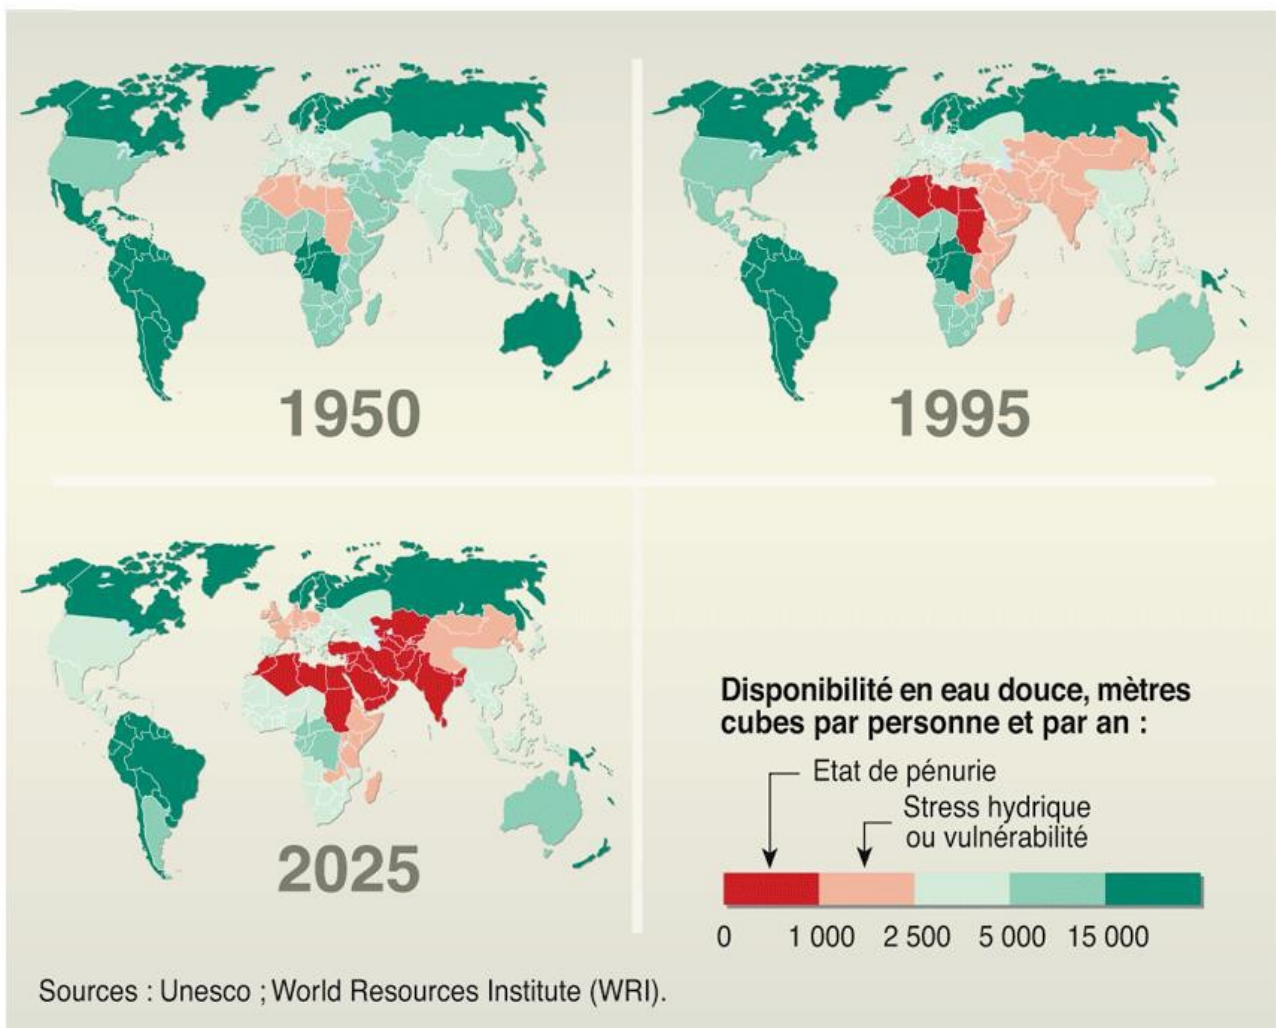

2-Production d'eau en milieu de stress Hydrique. 2019-2023

Nous développons un système pour produire naturellement de l'eau afin de pouvoir produire des fruits et des légumes pour les populations. Ce système sera peu onéreux, simple de mise en œuvre et low-tech.